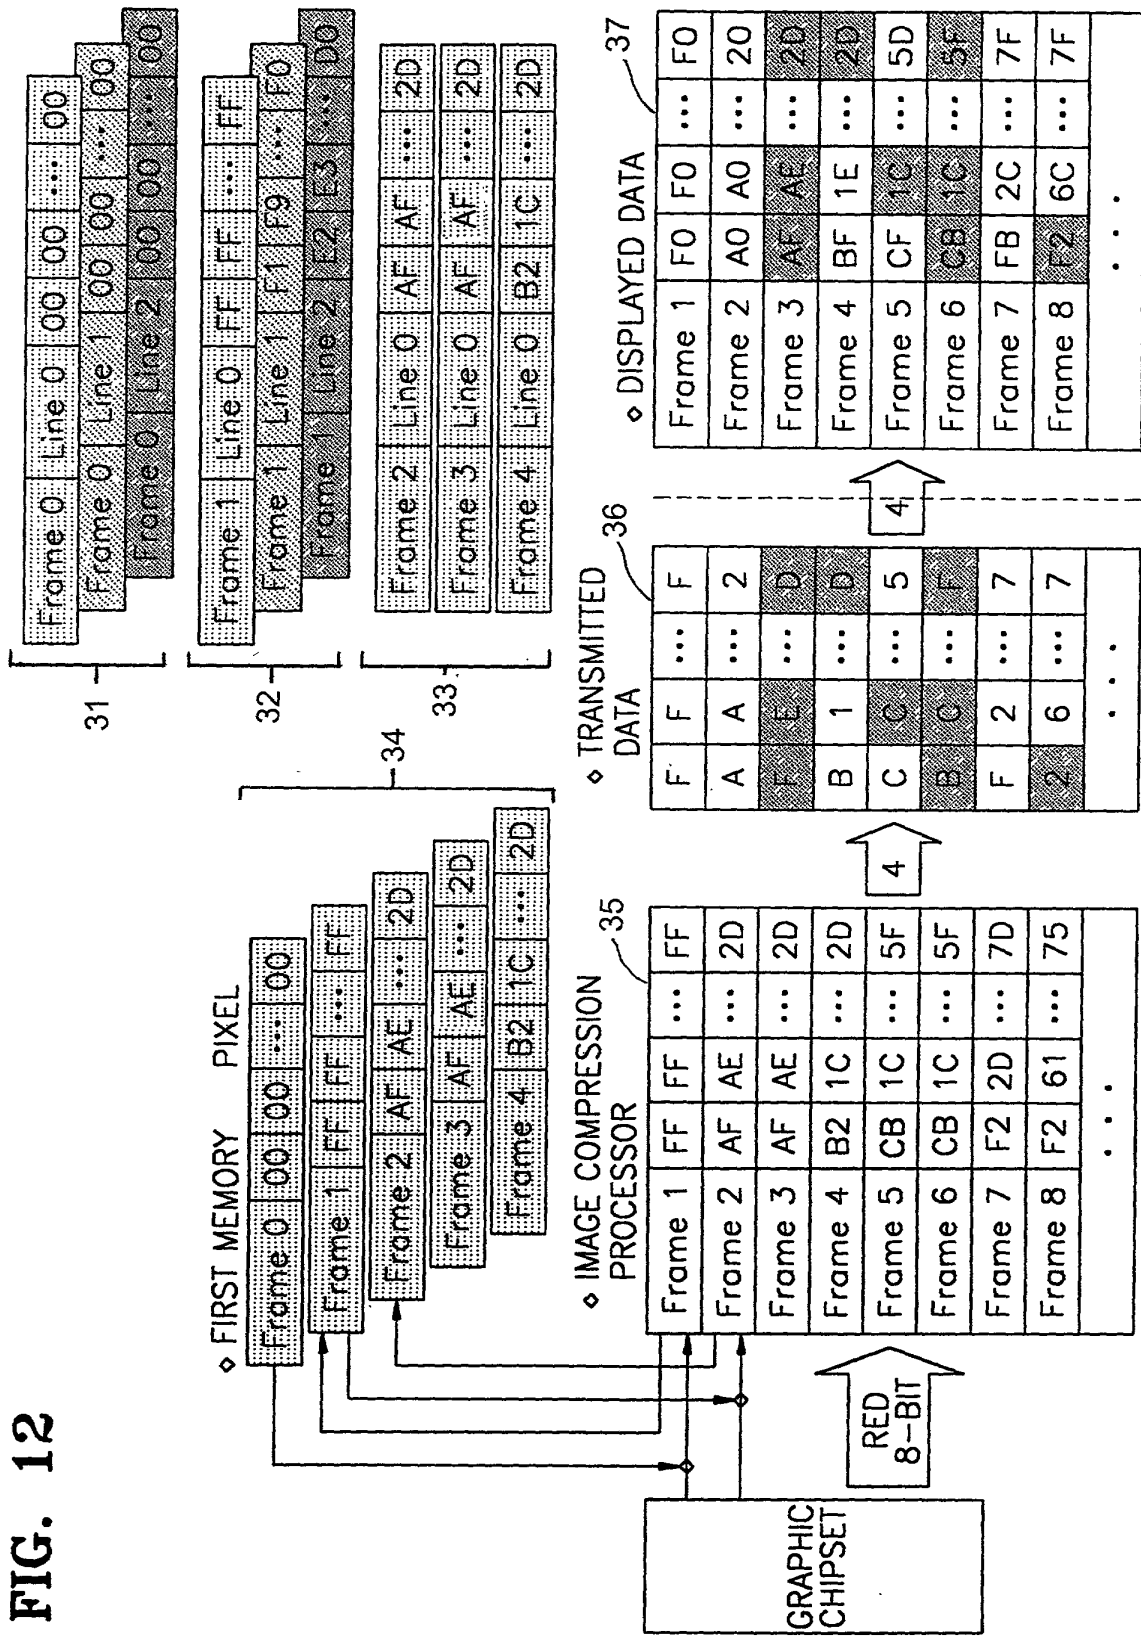

FIG. 1 (PRIOR ART)

FIG. 2

FIG. 3

FIG. 4

FIG. 5

FIG. 6

**FIG. 7A**

**FIG. 7B**

T08090"05T92850

FIG. 8

22-3

FIG. 9

FIG. 10

FIG. 11A

FIG. 11B

FIG. 13

FIG. 14

FIG. 15

FIG. 16

FIG. 17

Frame Rate : 60 Hz 24-bit-Color

	With Blank		Active		Pixel Clock	TMDS GVIF 30b		HSGI-4L	
	Pixel	Line	Pixel	Line		4ch	1ch	kbps	Gbps
SVGA	1056	628	800	600	40	0.40	1.20	578	0.35
XGA	1344	806	1024	768	65	0.65	1.95	739	0.57
SXGA	1696	1066	1280	1024	108	1.08	2.43	924	0.95
UXGA	2160	1250	1600	1200	162	1.62	3.54	1,154	1.39
HDTV	2592	1124	1920	1080	175	1.75	3.84	1,385	1.50
QXGA	2768	1598	2048	1536	265	2.65	5.79	1,477	2.27

TMDS : Transition Minimized Differential Signal  
 GVIF : Gigabit Video Interface  
 HSGI-4L : 4-bit Packet Line (PRESENT INVENTION)